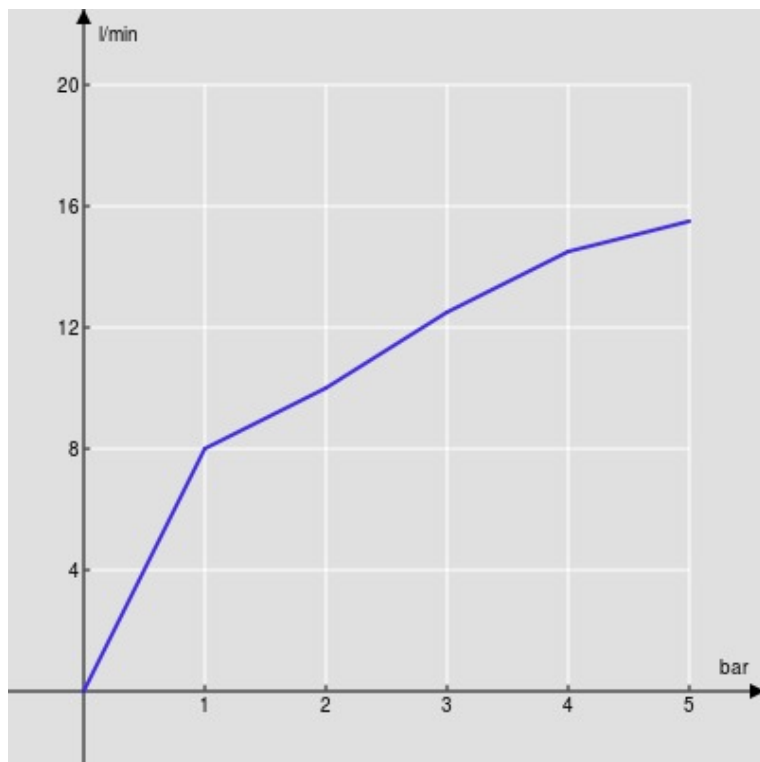

SPECIFICHE

Monocomando

Chrome

Aeratore anticalcare M 22 x 1

Getto orientabile

Scarico 1 1/4"

Flessibili inox ø 3/8"

Limitatore di portata con freno al 50%

Imballo: 41 x 21 x 7 cm / 0,00603 m<sup>3</sup> / 1,87 kg

CERTIFICAZIONI

DIAGRAMMA DI PORTATA: ACQUA CALDA/FREDDA

— Aeratore

DIAGRAMMA DI PORTATA: ACQUA MISCELATA

— Aeratore