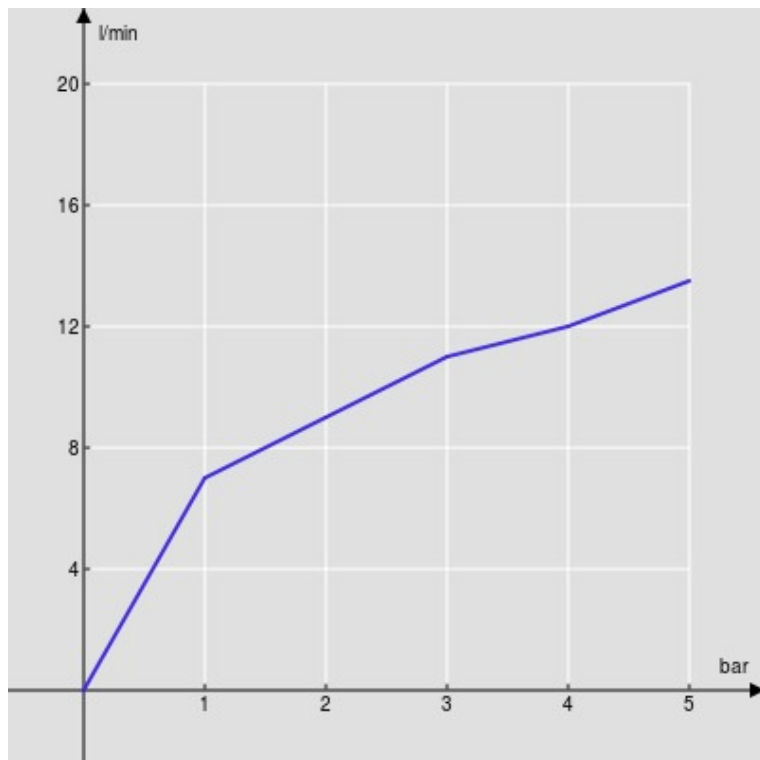

SPECIFICHE

Monocomando

Chrome

Aeratore anticalcare M 22 x 1

Getto orientabile

Scarico 1 1/4"

Flessibili inox ø 3/8"

Limitatore di portata con freno al 50%

Imballo: 41 x 21 x 7 cm / 0,00603 m<sup>3</sup> / 1,87 kg

CERTIFICAZIONI

DIAGRAMMA DI PORTATA: ACQUA CALDA/FREDDA

— Aeratore

DIAGRAMMA DI PORTATA: ACQUA MISCELATA

— Aeratore